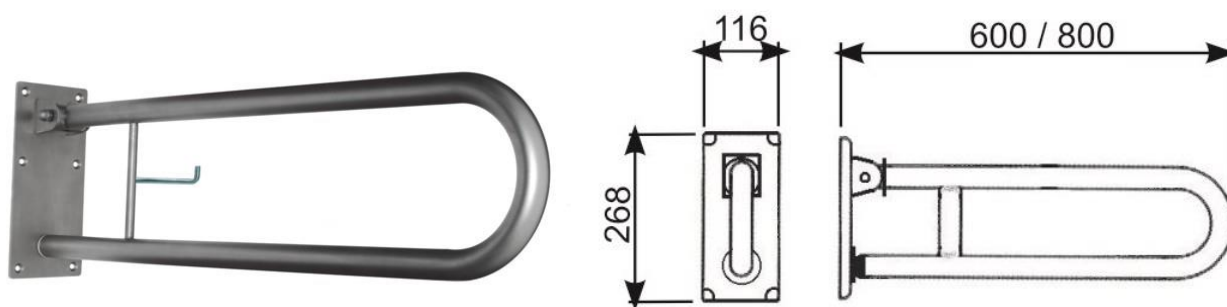

# KARTA PRODUKTU ART. RN22/60 i RN22/80

**PRZEZNACZENIE: DO ZAMONTOWANIA W SANITARIATACH I POMIESZCZENIACH DLA OSÓB  
NIEPEŁNOSPRAWNYCH**

- ✓ Poręcz podnoszona, wykonana ze stali nierdzewnej montowana przy WC z uchwytem na papier toaletowy.
- ✓ Uchwyt (poręcz) stalowa o średnicy 32 mm.
- ✓ Dopuszczalne obciążenie użytkowe poręczy: 1500N.
- ✓ Dopuszczalna maksymalna masa ciała osoby niepełnosprawnej to 150kg.
- ✓ Montowana na ścianie
- ✓ W komplecie znajdują się śruby montażowe.
- ✓ Wykończenie gładkie półmat.
- ✓ Długości:
  - RN22/60 długość 60 cm,
  - RN22/80 długość 80 cm.